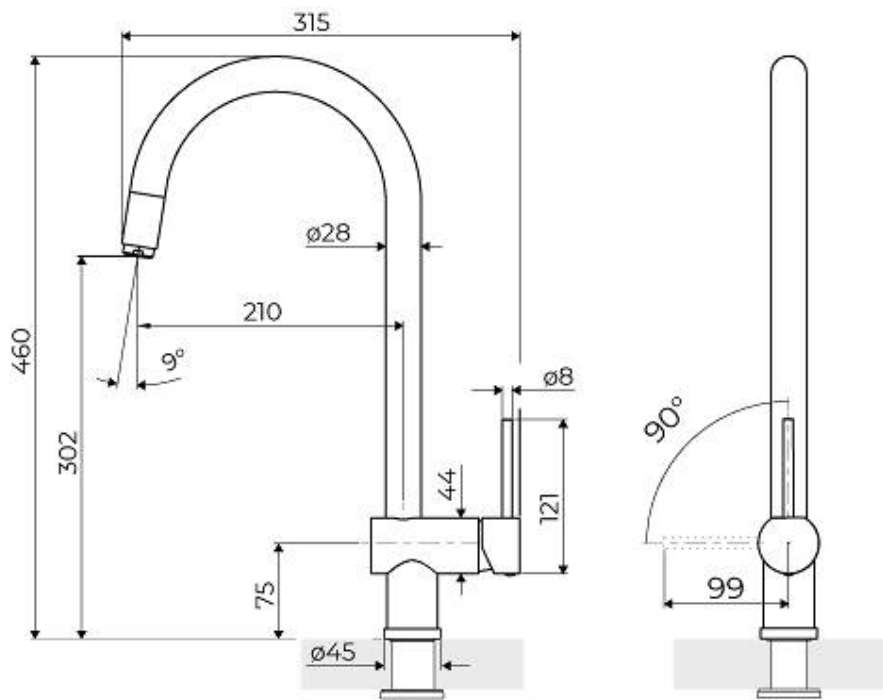

Coloration

Copper

Matériau

Laiton

Textures

Satiné

Angle de rotation 140°

Base d'appui ø45mm

Cartouche À disques céramiques

Trou mitigeur ø35mm

Épaisseur maximale du top 55mm

DESSINS TECHNIQUES

GALERIE